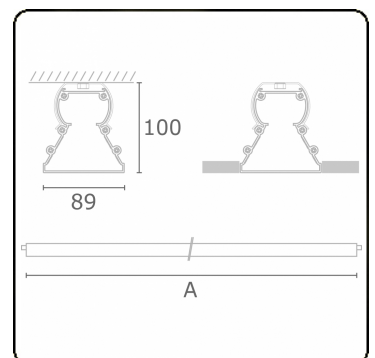

**Lichttechnische gegevens**

CIE Fluxcode	48 78 94 100 61
--------------	-----------------

**Afmetingen**

A	1130 mm
---	---------

**Opmerkingen**

Plafondinbouwarmatuur - Naakte module - HO 150mA - doorvoerbedraad