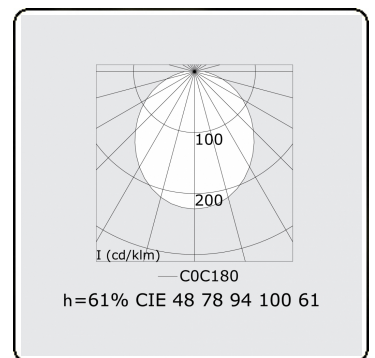

Lichttechnische gegevens

CIE Fluxcode	48 78 94 100 61
--------------	-----------------

Afmetingen

A	1130 mm
---	---------

Opmerkingen

Plafondinbouwarmatuur - Naakte module - HO 150mA - doorvoerbedraad

ENERGY