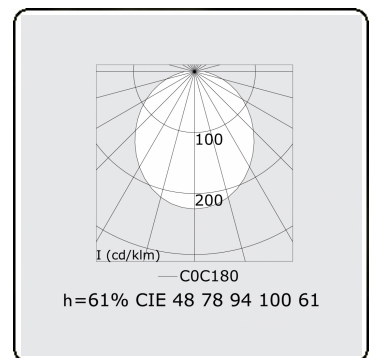

Photometric details

CIE Fluxcode	48 78 94 100 61
--------------	-----------------

Dimensions

A	1410 mm
---	---------

Remarks

Ceiling recessed luminaire - Naked module - HO 150mA - transit wiring

ENERGY

Verkrijgbaar op aanvraag.