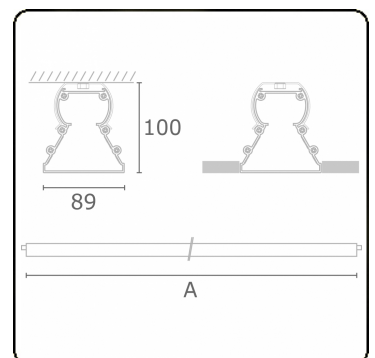

Tube 90 - Naakte module - HO 150mA - doorvoerbedraad
35.39111553-0000

Armatuurgegevens

Montage	Plafondinbouw
Lichtuittreding	Direct
Afscherming	satiné plexi
Beschermingsgraad	IP 65
Behuizing	Polycarbonaat
Afwerking	satiné
Keurmerken	CE, ISO 9001

Lichttechnische gegevens

CIE Fluxcode	48 78 94 100 61
--------------	-----------------

Afmetingen

A	1410 mm
---	---------

Opmerkingen

Plafondinbouwarmatuur - Naakte module - HO 150mA - doorvoerbedraad

ENERGY