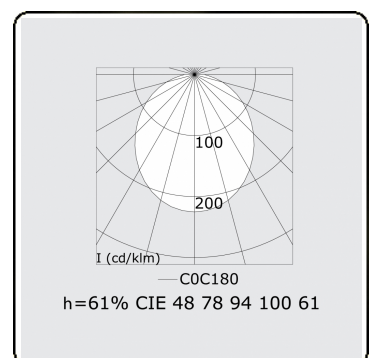

Lichttechnische gegevens

CIE Fluxcode	48 78 94 100 61
--------------	-----------------

Afmetingen

A	1410 mm
---	---------

Opmerkingen

Plafondinbouwarmatuur - Naakte module - HO 150mA - doorvoerbedraad

ENERGY