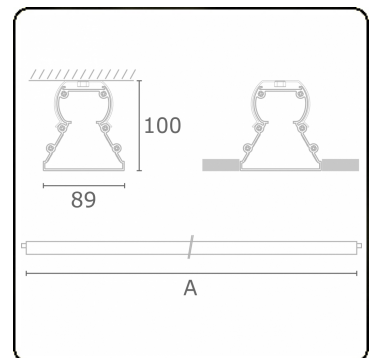

Tube 90 - Naakte module - HO 150mA - doorvoerbedraad
35.39111544-0000

Armatuurgegevens

Montage	Plafondinbouw
Lichtuittreding	Direct
Afscherming	satiné plexi
Beschermingsgraad	IP 65
Behuizing	Polycarbonaat
Afwerking	satiné
Keurmerken	CE, ISO 9001

Lichttechnische gegevens

CIE Fluxcode	48 78 94 100 61
--------------	-----------------

Afmetingen

A	1130 mm
---	---------

Opmerkingen

Plafondinbouwarmatuur - Naakte module - HO 150mA - doorvoerbedraad

ENERGY