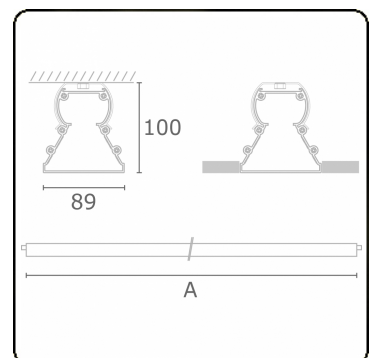

Tube 90 - Naakte module - HO 150mA - doorvoerbedraad
35.39111554-0000

Armatuurgegevens

Montage	Plafondinbouw
Lichtuittreding	Direct
Afscherming	satiné plexi
Beschermingsgraad	IP 65
Behuizing	Polycarbonaat
Afwerking	satiné
Keurmerken	CE, ISO 9001

Lichttechnische gegevens

CIE Fluxcode	48 78 94 100 61
--------------	-----------------

Afmetingen

A	1410 mm
---	---------

Opmerkingen

Plafondinbouwarmatuur - Naakte module - HO 150mA - doorvoerbedraad

ENERGY