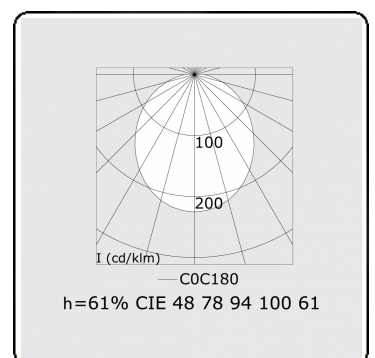

Lichttechnische gegevens

CIE Fluxcode	48 78 94 100 61
--------------	-----------------

Afmetingen

A	570 mm
---	--------

Opmerkingen

Plafondinbouwarmatuur - Naakte module - HO 150mA - doorvoerbedraad

ENERGY

Verrijgbaar op aanvraag.