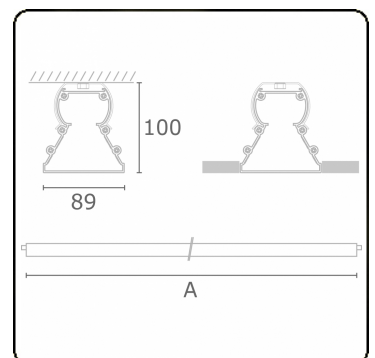

Tube 90 - Naakte module - HO 150mA - doorvoerbedraad
35.39114523-0000

Armatuurgegevens

Montage	Plafondinbouw
Lichtuittreding	Direct
Afscherming	satiné plexi
Beschermingsgraad	IP 65
Behuizing	Polycarbonaat
Afwerking	satiné
Keurmerken	CE, ISO 9001

Lichttechnische gegevens

CIE Fluxcode	48 78 94 100 61
--------------	-----------------

Afmetingen

A	570 mm
---	--------

Opmerkingen

Plafondinbouwarmatuur - Naakte module - HO 150mA - doorvoerbedraad

ENERGY

Verrijgbaar op aanvraag.