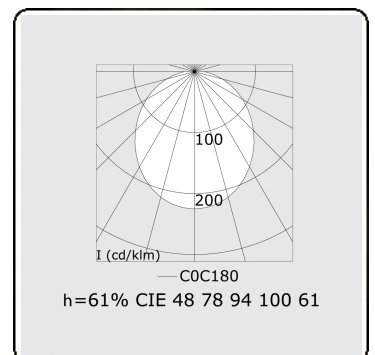

Photometric details

CIE Fluxcode	48 78 94 100 61
--------------	-----------------

Dimensions

A	570 mm
---	--------

Remarks

Ceiling recessed luminaire - Naked module - HO 150mA - transit wiring

ENERGY

Verrijgbaar op aanvraag.