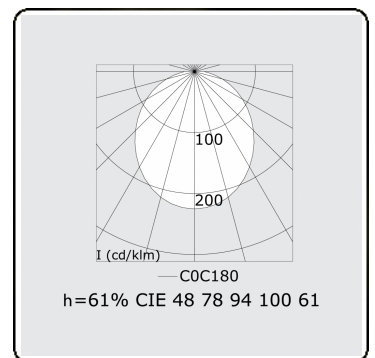

Lichttechnische gegevens

CIE Fluxcode	48 78 94 100 61
--------------	-----------------

Afmetingen

A	850 mm
---	--------

Opmerkingen

Plafondinbouwarmatuur - Naakte module - HO 150mA - doorvoerbedraad

ENERGY

Verrijgbaar op aanvraag.