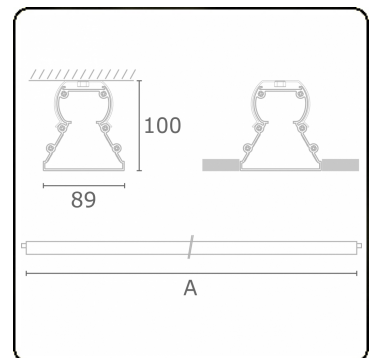

Tube 90 - Naakte module - HO 150mA - doorvoerbedraad
35.39114533-0000

Armatuurgegevens

Montage	Plafondinbouw
Lichtuittreding	Direct
Afscherming	satiné plexi
Beschermingsgraad	IP 65
Behuizing	Polycarbonaat
Afwerking	satiné
Keurmerken	CE, ISO 9001

Lichttechnische gegevens

CIE Fluxcode	48 78 94 100 61
--------------	-----------------

Afmetingen

A	850 mm
---	--------

Opmerkingen

Plafondinbouwarmatuur - Naakte module - HO 150mA - doorvoerbedraad

ENERGY

Verrijgbaar op aanvraag.