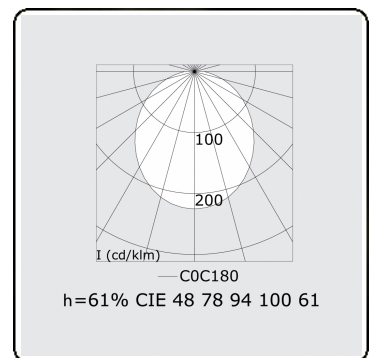

Photometric details

CIE Fluxcode	48 78 94 100 61
--------------	-----------------

Dimensions

A	850 mm
---	--------

Remarks

Ceiling recessed luminaire - Naked module - HO 150mA - transit wiring

ENERGY

Verkrijgbaar op aanvraag.