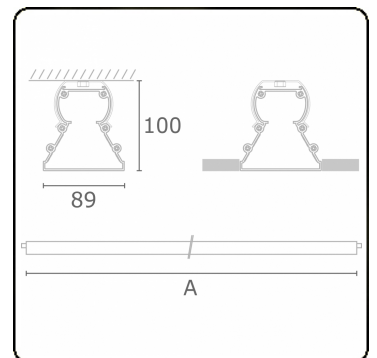

Tube 90 - Naakte module - HO 150mA - doorvoerbedraad
35.39114524-0000

Armatuurgegevens

Montage	Plafondinbouw
Lichtuittreding	Direct
Afscherming	satiné plexi
Beschermingsgraad	IP 65
Behuizing	Polycarbonaat
Afwerking	satiné
Keurmerken	CE, ISO 9001

Lichttechnische gegevens

CIE Fluxcode	48 78 94 100 61
--------------	-----------------

Afmetingen

A	570 mm
---	--------

Opmerkingen

Plafondinbouwarmatuur - Naakte module - HO 150mA - doorvoerbedraad

ENERGY

Verrijgbaar op aanvraag.