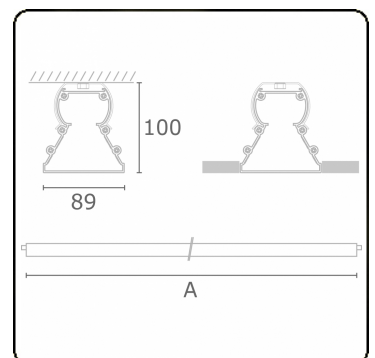

Tube 90 - Naakte module - HO 150mA - doorvoerbedraad
35.39114524-0000

Armatuurgegevens

Montage	Plafondinbouw
Lichtuittreding	Direct
Afscherming	satiné plexi
Beschermingsgraad	IP 65
Behuizing	Polycarbonaat
Afwerking	satiné
Keurmerken	CE, ISO 9001

Lichttechnische gegevens

CIE Fluxcode	48 78 94 100 61
--------------	-----------------

Afmetingen

A	570 mm
---	--------

Opmerkingen

Plafondinbouwarmatuur - Naakte module - HO 150mA - doorvoerbedraad

ENERGY

Verrijgbaar op aanvraag.