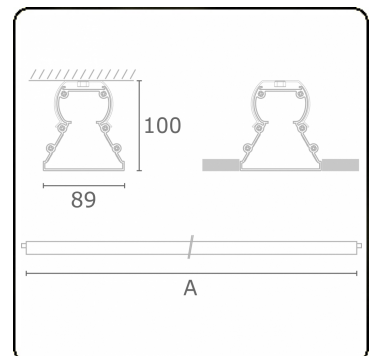

Tube 90 - Naakte module - HO 150mA - doorvoerbedraad
35.39114534-0000

Armatuurgegevens

Montage	Plafondinbouw
Lichtuittreding	Direct
Afscherming	satiné plexi
Beschermingsgraad	IP 65
Behuizing	Polycarbonaat
Afwerking	satiné
Keurmerken	CE, ISO 9001

Lichttechnische gegevens

CIE Fluxcode	48 78 94 100 61
--------------	-----------------

Afmetingen

A	850 mm
---	--------

Opmerkingen

Plafondinbouwarmatuur - Naakte module - HO 150mA - doorvoerbedraad

ENERGY

Verrijgbaar op aanvraag.