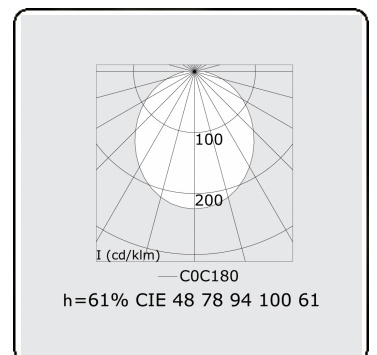

Lichttechnische gegevens

CIE Fluxcode	48 78 94 100 61
--------------	-----------------

Afmetingen

A	1130 mm
---	---------

Opmerkingen

Plafondinbouwarmatuur - Naakte module - HO 150mA - doorvoerbedraad

ENERGY