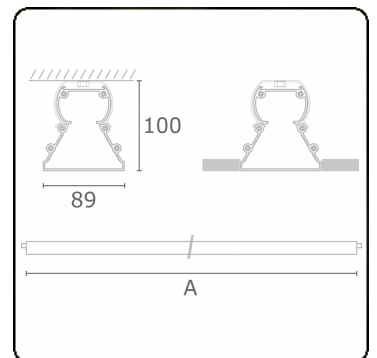

Tube 90 - Naakte module - HO 150mA - doorvoerbedraad
35.39115543-0000

Armaturegegevens

Montage	Plafondinbouw
Lichtuittreding	Direct
Afscherming	satiné plexi
Beschermingsgraad	IP 65
Behuizing	Polycarbonaat
Afwerking	satiné
Keurmerken	CE, ISO 9001

Lichttechnische gegevens

CIE Fluxcode	48 78 94 100 61
--------------	-----------------

Afmetingen

A	1130 mm
---	---------

Opmerkingen

Plafondinbouwarmatuur - Naakte module - HO 150mA - doorvoerbedraad

ENERGY