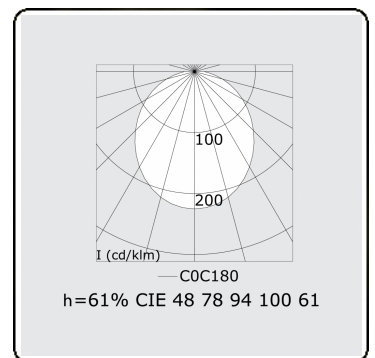

Photometric details

CIE Fluxcode	48 78 94 100 61
--------------	-----------------

Dimensions

A	1130 mm
---	---------

Remarks

Ceiling recessed luminaire - Naked module - HO 150mA - transit wiring

ENERGY

Verrijgbaar op aanvraag.