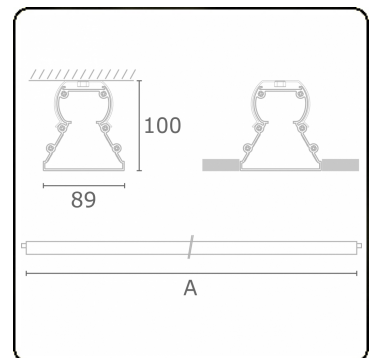

**Lichttechnische gegevens**

CIE Fluxcode	48 78 94 100 61
--------------	-----------------

**Afmetingen**

A	1410 mm
---	---------

**Opmerkingen**

Plafondinbouwarmatuur - Naakte module - HO 150mA - doorvoerbedraad