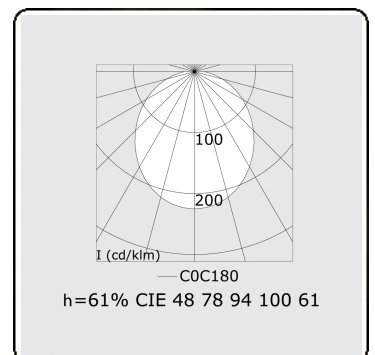

**Lichttechnische gegevens**

CIE Fluxcode	48 78 94 100 61
--------------	-----------------

**Afmetingen**

A	1410 mm
---	---------

**Opmerkingen**

Plafondinbouwarmatuur - Naakte module - HO 150mA - doorvoerbedraad