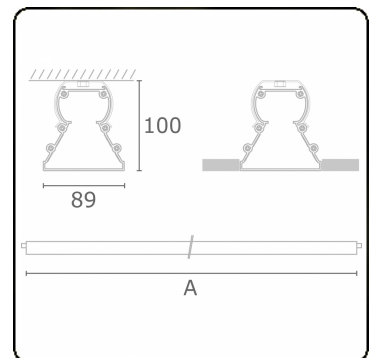

Photometric details

CIE Fluxcode	48 78 94 100 61
--------------	-----------------

Dimensions

A	1410 mm
---	---------

Remarks

Ceiling recessed luminaire - Naked module - HO 150mA - transit wiring

ENERGY

Verrijgbaar op aanvraag.