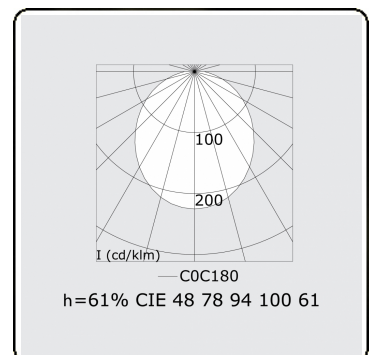

Lichttechnische gegevens

CIE Fluxcode	48 78 94 100 61
--------------	-----------------

Afmetingen

A	1130 mm
---	---------

Opmerkingen

Plafondinbouwarmatuur - Naakte module - HO 150mA - doorvoerbedraad

ENERGY