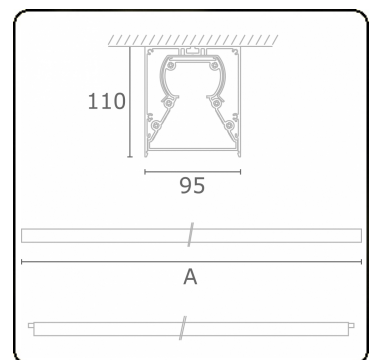

**Lichttechnische gegevens**

CIE Fluxcode	48 78 94 100 61
--------------	-----------------

**Afmetingen**

A	1024 mm
---	---------

**Opmerkingen**

Plafondarmatuur - Opbouw - HO 325mA - doorvoerbedraad - RAL