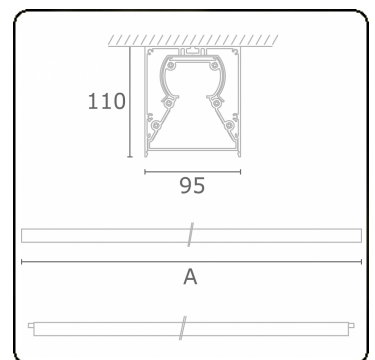

Tube 90 - Aufbau - HO 325mA - durchverdrahtet - RAL  
35.39130623-9999

**Leuchtendaten**

Montage	Decke
Lichtaustritt	Direkt
Leuchten Abdeckung	satinierte Abdeckung
Schutzgrad	IP 65
Gehäuse	Aluminium/Polykarbonat
Verarbeitung	RAL Farbe nach Wahl
Prüfzeichen	CE, ISO 9001

**Lichttechnische Daten**

CIE Fluxcode	48 78 94 100 61
--------------	-----------------

**Abmessungen**

A	1024 mm
---	---------

**Bemerkungen**

Deckenleuchte - Aufbau - HO 325mA - Durchverdrahtung - RAL

**ENERGY**