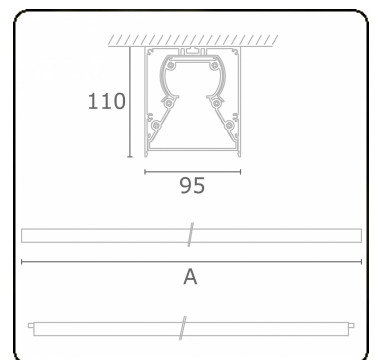

Tube 90 - Opbouw - HO 325mA - doorvoerbedraad - RAL
35.39130633-9999

Armatuurgegevens

Montage	Plafond
Lichtuittreding	Direct
Afscherming	satiné plexi
Beschermingsgraad	IP 65
Behuizing	Aluminium/Polycarbonaat
Afwerking	RAL kleur naar keuze
Keurmerken	CE, ISO 9001

Lichttechnische gegevens

CIE Fluxcode	48 78 94 100 61
--------------	-----------------

Afmetingen

A	1304 mm
---	---------

Opmerkingen

Plafondarmatuur - Opbouw - HO 325mA - doorvoerbedraad - RAL

ENERGY

Verrijgbaar op aanvraag.