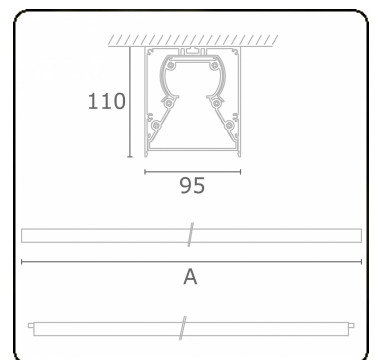

Tube 90 - Aufbau - HO 325mA - durchverdrahtet - RAL  
35.39130633-9999

**Leuchtendaten**

Montage	Decke
Lichtaustritt	Direkt
Leuchten Abdeckung	satinierte Abdeckung
Schutzgrad	IP 65
Gehäuse	Aluminium/Polykarbonat
Verarbeitung	RAL Farbe nach Wahl
Prüfzeichen	CE, ISO 9001

**Lichttechnische Daten**

CIE Fluxcode	48 78 94 100 61
--------------	-----------------

**Abmessungen**

A	1304 mm
---	---------

**Bemerkungen**

Deckenleuchte - Aufbau - HO 325mA - Durchverdrahtung - RAL

**ENERGY**