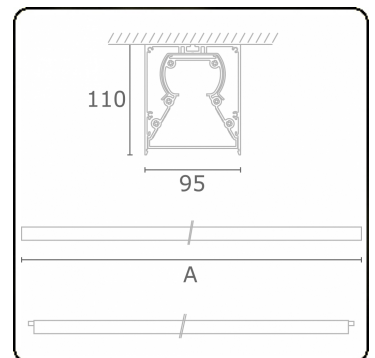

Tube 90 - Opbouw - HO 325mA - doorvoerbedraad - RAL  
35.39130643-9999

**Armatuurgegevens**

Montage	Plafond
Lichtuittreding	Direct
Afscherming	satiné plexi
Beschermingsgraad	IP 65
Behuizing	Aluminium/Polycarbonaat
Afwerking	RAL kleur naar keuze
Keurmerken	CE, ISO 9001

**Lichttechnische gegevens**

CIE Fluxcode	48 78 94 100 61
--------------	-----------------

**Afmetingen**

A	1584 mm
---	---------

**Opmerkingen**

Plafondarmatuur - Opbouw - HO 325mA - doorvoerbedraad - RAL