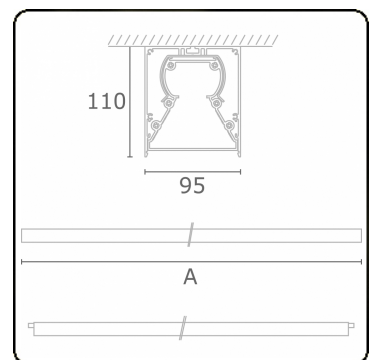

Lichttechnische gegevens

CIE Fluxcode	48 78 94 100 61
--------------	-----------------

Afmetingen

A	1864 mm
---	---------

Opmerkingen

Plafondarmatuur - Opbouw - HO 325mA - doorvoerbedraad - RAL

ENERGY

Verrijgbaar op aanvraag.