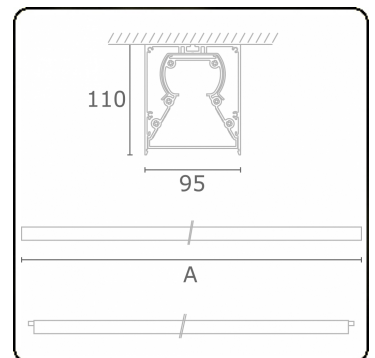

Photometric details

CIE Fluxcode	48 78 94 100 61
--------------	-----------------

Dimensions

A	1864 mm
---	---------

Remarks

Ceiling luminaire - Surface-mounted - HO 325mA - transit wiring - RAL

ENERGY

Verrijgbaar op aanvraag.