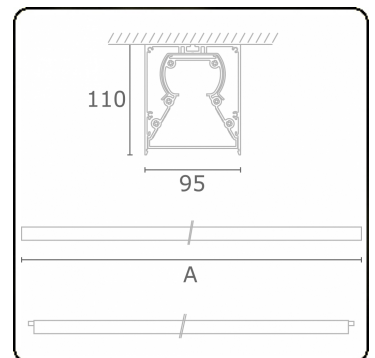

Tube 90 - Aufbau - HO 325mA - durchverdrahtet - RAL  
35.39130653-9999

**Leuchtendaten**

Montage	Decke
Lichtaustritt	Direkt
Leuchten Abdeckung	satinierte Abdeckung
Schutzgrad	IP 65
Gehäuse	Aluminium/Polykarbonat
Verarbeitung	RAL Farbe nach Wahl
Prüfzeichen	CE, ISO 9001

**Lichttechnische Daten**

CIE Fluxcode	48 78 94 100 61
--------------	-----------------

**Abmessungen**

A	1864 mm
---	---------

**Bemerkungen**

Deckenleuchte - Aufbau - HO 325mA - Durchverdrahtung - RAL

**ENERGY**