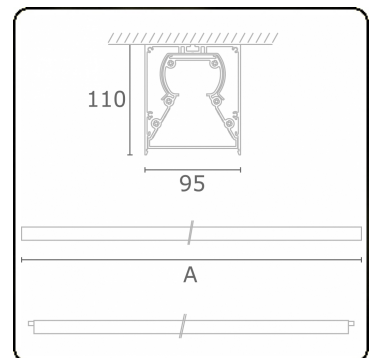

Tube 90 - Opbouw - HO 325mA - doorvoerbedraad - RAL  
35.39130644-9999

**Armatuurgegevens**

Montage	Plafond
Lichtuittreding	Direct
Afscherming	satiné plexi
Beschermingsgraad	IP 65
Behuizing	Aluminium/Polycarbonaat
Afwerking	RAL kleur naar keuze
Keurmerken	CE, ISO 9001

**Lichttechnische gegevens**

CIE Fluxcode	48 78 94 100 61
--------------	-----------------

**Afmetingen**

A	1584 mm
---	---------

**Opmerkingen**

Plafondarmatuur - Opbouw - HO 325mA - doorvoerbedraad - RAL