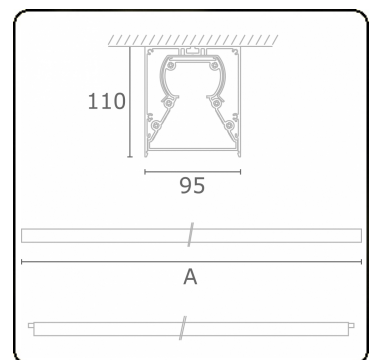

Photometric details

CIE Fluxcode	48 78 94 100 61
--------------	-----------------

Dimensions

A	1584 mm
---	---------

Remarks

Ceiling luminaire - Surface-mounted - HO 325mA - transit wiring - RAL

ENERGY

Verrijgbaar op aanvraag.