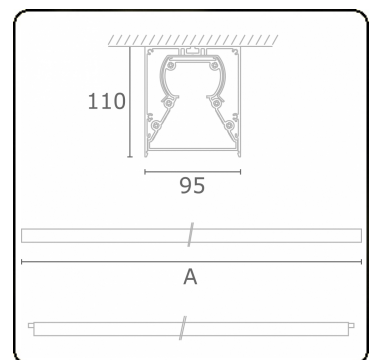

Tube 90 - Opbouw - HO 325mA - doorvoerbedraad - RAL
35.39130654-9999

Armatuurgegevens

Montage	Plafond
Lichtuittreding	Direct
Afscherming	satiné plexi
Beschermingsgraad	IP 65
Behuizing	Aluminium/Polycarbonaat
Afwerking	RAL kleur naar keuze
Keurmerken	CE, ISO 9001

Lichttechnische gegevens

CIE Fluxcode	48 78 94 100 61
--------------	-----------------

Afmetingen

A	1864 mm
---	---------

Opmerkingen

Plafondarmatuur - Opbouw - HO 325mA - doorvoerbedraad - RAL

ENERGY

Verrijgbaar op aanvraag.