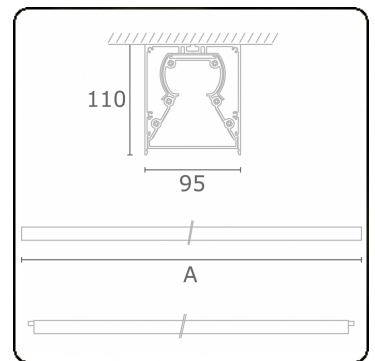

Tube 90 - Opbouw - HO 325mA - doorvoerbedraad - RAL
35.39131643-9999

Armatuurgegevens

Montage	Plafond
Lichtuittreding	Direct
Afscherming	satiné plexi
Beschermingsgraad	IP 65
Behuizing	Aluminium/Polycarbonaat
Afwerking	RAL kleur naar keuze
Keurmerken	CE, ISO 9001

Lichttechnische gegevens

CIE Fluxcode	48 78 94 100 61
--------------	-----------------

Afmetingen

A	1584 mm
---	---------

Opmerkingen

Plafondarmatuur - Opbouw - HO 325mA - doorvoerbedraad - RAL

ENERGY

Verrijgbaar op aanvraag.