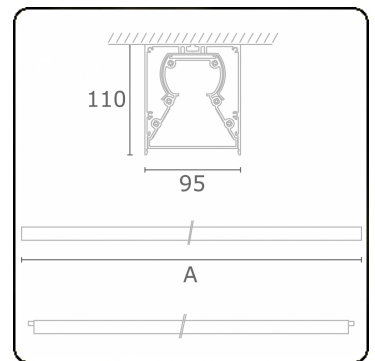

Tube 90 - Aufbau - HO 325mA - durchverdrahtet - RAL  
35.39131643-9999

**Leuchtendaten**

Montage	Decke
Lichtaustritt	Direkt
Leuchten Abdeckung	satinierte Abdeckung
Schutzgrad	IP 65
Gehäuse	Aluminium/Polykarbonat
Verarbeitung	RAL Farbe nach Wahl
Prüfzeichen	CE, ISO 9001

**Lichttechnische Daten**

CIE Fluxcode	48 78 94 100 61
--------------	-----------------

**Abmessungen**

A	1584 mm
---	---------

**Bemerkungen**

Deckenleuchte - Aufbau - HO 325mA - Durchverdrahtung - RAL

**ENERGY**