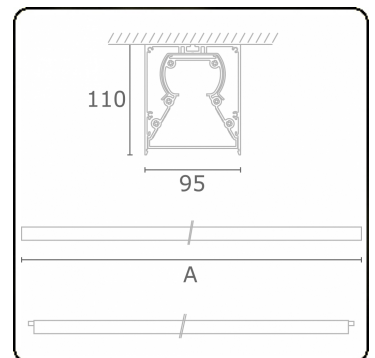

Tube 90 - Opbouw - HO 325mA - doorvoerbedraad - RAL  
35.39131653-9999

**Armatuurgegevens**

Montage	Plafond
Lichtuittreding	Direct
Afscherming	satiné plexi
Beschermingsgraad	IP 65
Behuizing	Aluminium/Polycarbonaat
Afwerking	RAL kleur naar keuze
Keurmerken	CE, ISO 9001

**Lichttechnische gegevens**

CIE Fluxcode	48 78 94 100 61
--------------	-----------------

**Afmetingen**

A	1864 mm
---	---------

**Opmerkingen**

Plafondarmatuur - Opbouw - HO 325mA - doorvoerbedraad - RAL