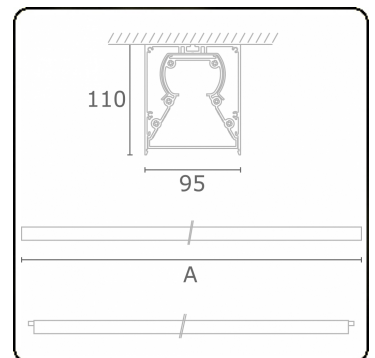

Tube 90 - Aufbau - HO 325mA - durchverdrahtet - RAL
35.39131653-9999

Leuchtendaten

Montage	Decke
Lichtaustritt	Direkt
Leuchten Abdeckung	satinierte Abdeckung
Schutzgrad	IP 65
Gehäuse	Aluminium/Polykarbonat
Verarbeitung	RAL Farbe nach Wahl
Prüfzeichen	CE, ISO 9001

Lichttechnische Daten

CIE Fluxcode	48 78 94 100 61
--------------	-----------------

Abmessungen

A	1864 mm
---	---------

Bemerkungen

Deckenleuchte - Aufbau - HO 325mA - Durchverdrahtung - RAL

ENERGY

Verrijgbaar op aanvraag.