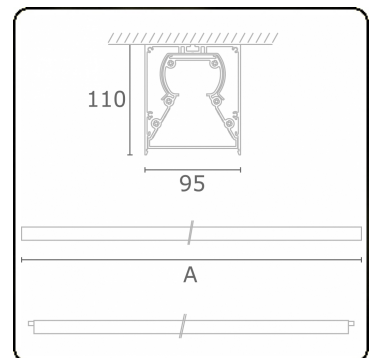

Tube 90 - Opbouw - HO 325mA - doorvoerbedraad - RAL
35.39131644-9999

Armatuurgegevens

Montage	Plafond
Lichtuittreding	Direct
Afscherming	satiné plexi
Beschermingsgraad	IP 65
Behuizing	Aluminium/Polycarbonaat
Afwerking	RAL kleur naar keuze
Keurmerken	CE, ISO 9001

Elektrische Gegevens

Veiligheidsklasse	I
Voeding	230V
Voorschakelapparaat	Stroomvoeding
Noodset	1 uur - zelftest

Lampgegevens

Lamptype	LED 4000K
Wattage	7,2W
Bruto lichtstroom	5360
Armatuur vermogen	31,7W
Aantal	4
Levensduur LED module	L80/B10 > 72000h
Kleurtolerantie	MacAdam 3
CRI	>80

Lichttechnische gegevens

CIE Fluxcode	48 78 94 100 61
--------------	-----------------

Afmetingen

A	1584 mm
---	---------

Opmerkingen

Plafondarmatuur - Opbouw - HO 325mA - doorvoerbedraad - RAL

ENERGY

Verrijgbaar op aanvraag.