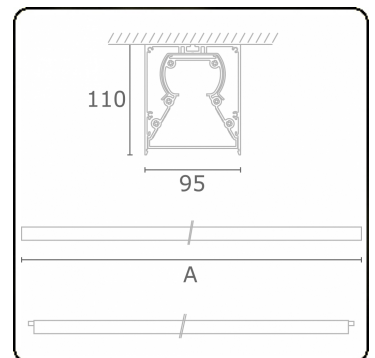

Tube 90 - Opbouw - HO 325mA - doorvoerbedraad - RAL
35.39131654-9999

Armatuurgegevens

Montage	Plafond
Lichtuittreding	Direct
Afscherming	satiné plexi
Beschermingsgraad	IP 65
Behuizing	Aluminium/Polycarbonaat
Afwerking	RAL kleur naar keuze
Keurmerken	CE, ISO 9001

Lichttechnische gegevens

CIE Fluxcode	48 78 94 100 61
--------------	-----------------

Afmetingen

A	1864 mm
---	---------

Opmerkingen

Plafondarmatuur - Opbouw - HO 325mA - doorvoerbedraad - RAL

ENERGY

Verrijgbaar op aanvraag.