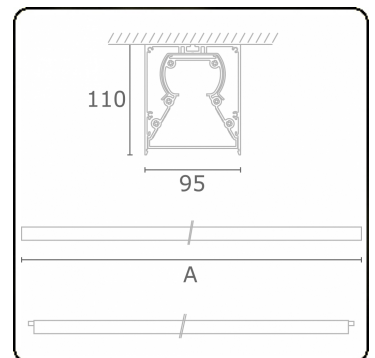

Tube 90 - Opbouw - HO 325mA - doorvoerbedraad - RAL  
35.39134623-9999

**Armatuurgegevens**

Montage	Plafond
Lichtuittreding	Direct
Afscherming	satiné plexi
Beschermingsgraad	IP 65
Behuizing	Aluminium/Polycarbonaat
Afwerking	RAL kleur naar keuze
Keurmerken	CE, ISO 9001

**Lichttechnische gegevens**

CIE Fluxcode	48 78 94 100 61
--------------	-----------------

**Afmetingen**

A	1024 mm
---	---------

**Opmerkingen**

Plafondarmatuur - Opbouw - HO 325mA - doorvoerbedraad - RAL