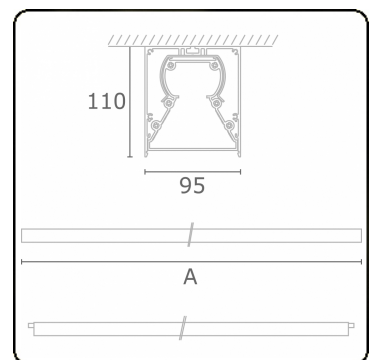

Tube 90 - Aufbau - HO 325mA - durchverdrahtet - RAL  
35.39134623-9999

**Leuchtendaten**

Montage	Decke
Lichtaustritt	Direkt
Leuchten Abdeckung	satinierte Abdeckung
Schutzgrad	IP 65
Gehäuse	Aluminium/Polykarbonat
Verarbeitung	RAL Farbe nach Wahl
Prüfzeichen	CE, ISO 9001

**Lichttechnische Daten**

CIE Fluxcode	48 78 94 100 61
--------------	-----------------

**Abmessungen**

A	1024 mm
---	---------

**Bemerkungen**

Deckenleuchte - Aufbau - HO 325mA - Durchverdrahtung - RAL

**ENERGY**