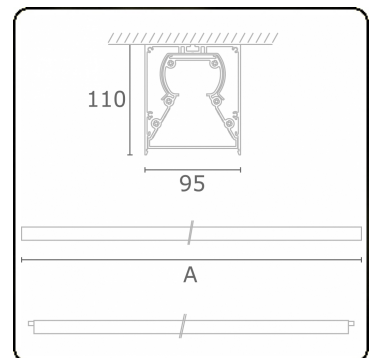

Tube 90 - Opbouw - HO 325mA - doorvoerbedraad - RAL
35.39134633-9999

Armatuurgegevens

Montage	Plafond
Lichtuittreding	Direct
Afscherming	satiné plexi
Beschermingsgraad	IP 65
Behuizing	Aluminium/Polycarbonaat
Afwerking	RAL kleur naar keuze
Keurmerken	CE, ISO 9001

Lichttechnische gegevens

CIE Fluxcode	48 78 94 100 61
--------------	-----------------

Afmetingen

A	1304 mm
---	---------

Opmerkingen

Plafondarmatuur - Opbouw - HO 325mA - doorvoerbedraad - RAL

ENERGY

Verrijgbaar op aanvraag.