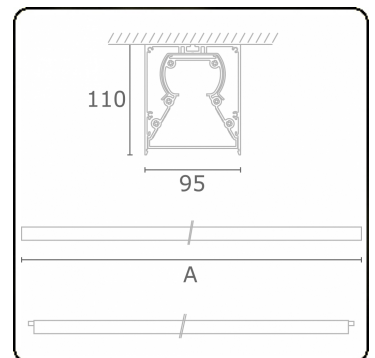

Tube 90 - Opbouw - HO 325mA - doorvoerbedraad - RAL
35.39134643-9999

Armatuurgegevens

Montage	Plafond
Lichtuittreding	Direct
Afscherming	satiné plexi
Beschermingsgraad	IP 65
Behuizing	Aluminium/Polycarbonaat
Afwerking	RAL kleur naar keuze
Keurmerken	CE, ISO 9001

Lichttechnische gegevens

CIE Fluxcode	48 78 94 100 61
--------------	-----------------

Afmetingen

A	1584 mm
---	---------

Opmerkingen

Plafondarmatuur - Opbouw - HO 325mA - doorvoerbedraad - RAL

ENERGY

Verkrijgbaar op aanvraag.