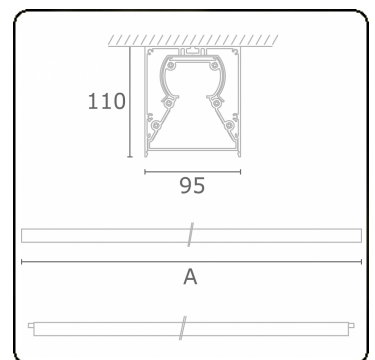

Tube 90 - Aufbau - HO 325mA - durchverdrahtet - RAL
35.39134653-9999

Leuchtendaten

Montage	Decke
Lichtaustritt	Direkt
Leuchten Abdeckung	satinierte Abdeckung
Schutzgrad	IP 65
Gehäuse	Aluminium/Polykarbonat
Verarbeitung	RAL Farbe nach Wahl
Prüfzeichen	CE, ISO 9001

Lichttechnische Daten

CIE Fluxcode	48 78 94 100 61
--------------	-----------------

Abmessungen

A	1864 mm
---	---------

Bemerkungen

Deckenleuchte - Aufbau - HO 325mA - Durchverdrahtung - RAL

ENERGY

Verrijgbaar op aanvraag.