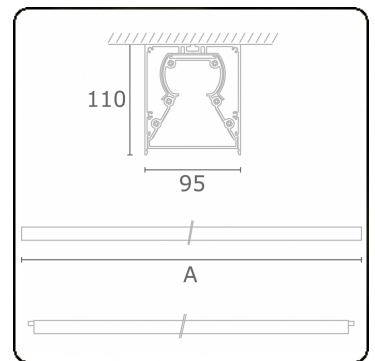

Tube 90 - Opbouw - HO 325mA - doorvoerbedraad - RAL  
35.39134624-9999

**Armatuurgegevens**

Montage	Plafond
Lichtuittreding	Direct
Afscherming	satiné plexi
Beschermingsgraad	IP 65
Behuizing	Aluminium/Polycarbonaat
Afwerking	RAL kleur naar keuze
Keurmerken	CE, ISO 9001

**Lichttechnische gegevens**

CIE Fluxcode	48 78 94 100 61
--------------	-----------------

**Afmetingen**

A	1024 mm
---	---------

**Opmerkingen**

Plafondarmatuur - Opbouw - HO 325mA - doorvoerbedraad - RAL