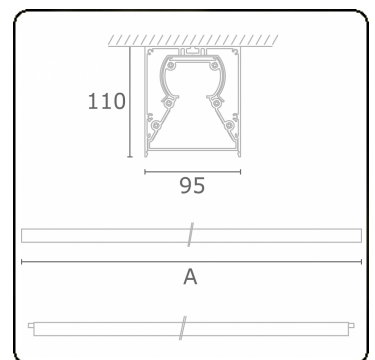

Tube 90 - Opbouw - HO 325mA - doorvoerbedraad - RAL
35.39134634-9999

Armatuurgegevens

Montage	Plafond
Lichtuittreding	Direct
Afscherming	satiné plexi
Beschermingsgraad	IP 65
Behuizing	Aluminium/Polycarbonaat
Afwerking	RAL kleur naar keuze
Keurmerken	CE, ISO 9001

Lichttechnische gegevens

CIE Fluxcode	48 78 94 100 61
--------------	-----------------

Afmetingen

A	1304 mm
---	---------

Opmerkingen

Plafondarmatuur - Opbouw - HO 325mA - doorvoerbedraad - RAL

ENERGY

Verrijgbaar op aanvraag.