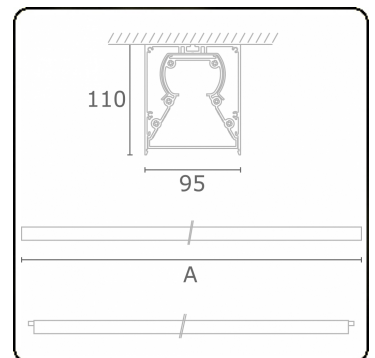

Tube 90 - Opbouw - HO 325mA - doorvoerbedraad - RAL
35.39134644-9999

Armatuurgegevens

Montage	Plafond
Lichtuittreding	Direct
Afscherming	satiné plexi
Beschermingsgraad	IP 65
Behuizing	Aluminium/Polycarbonaat
Afwerking	RAL kleur naar keuze
Keurmerken	CE, ISO 9001

Lichttechnische gegevens

CIE Fluxcode	48 78 94 100 61
--------------	-----------------

Afmetingen

A	1584 mm
---	---------

Opmerkingen

Plafondarmatuur - Opbouw - HO 325mA - doorvoerbedraad - RAL

ENERGY

Verrijgbaar op aanvraag.