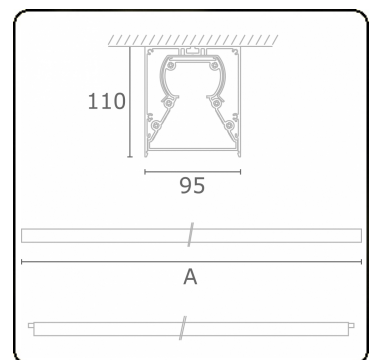

**Lichttechnische gegevens**

CIE Fluxcode	48 78 94 100 61
--------------	-----------------

**Afmetingen**

A	1864 mm
---	---------

**Opmerkingen**

Plafondarmatuur - Opbouw - HO 325mA - doorvoerbedraad - RAL