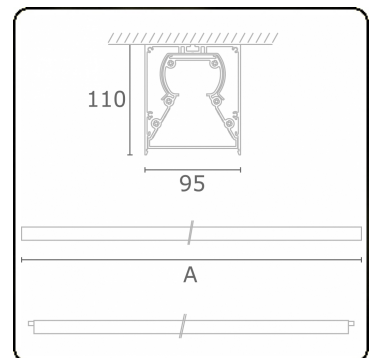

Tube 90 - Opbouw - HO 325mA - doorvoerbedraad - RAL  
35.39135644-9999

**Armatuurgegevens**

Montage	Plafond
Lichtuittreding	Direct
Afscherming	satiné plexi
Beschermingsgraad	IP 65
Behuizing	Aluminium/Polycarbonaat
Afwerking	RAL kleur naar keuze
Keurmerken	CE, ISO 9001

**Elektrische Gegevens**

Veiligheidsklasse	I
Voeding	230V
Voorschakelapparaat	Stroomvoeding DALI/TD
Noodset	1 uur - zelftest DALI

**Lampgegevens**

Lamptype	LED 4000K
Wattage	7,2W
Bruto lichtstroom	5360
Armatuur vermogen	31,7W
Aantal	4
Levensduur LED module	L80/B10 > 72000h
Kleurtolerantie	MacAdam 3
CRI	>80

**Lichttechnische gegevens**

CIE Fluxcode	48 78 94 100 61
--------------	-----------------

**Afmetingen**

A	1584 mm
---	---------

**Opmerkingen**

Plafondarmatuur - Opbouw - HO 325mA - doorvoerbedraad - RAL