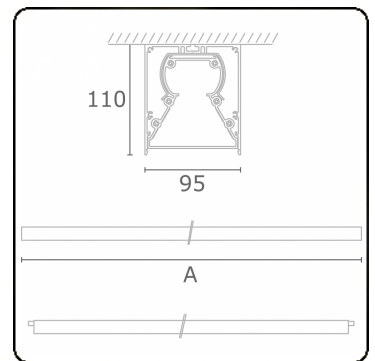

Tube 90 - Opbouw - HO 325mA - doorvoerbedraad - RAL
35.39135654-9999

Armatuurgegevens

Montage	Plafond
Lichtuittreding	Direct
Afscherming	satiné plexi
Beschermingsgraad	IP 65
Behuizing	Aluminium/Polycarbonaat
Afwerking	RAL kleur naar keuze
Keurmerken	CE, ISO 9001

Elektrische Gegevens

Veiligheidsklasse	I
Voeding	230V
Voorschakelapparaat	Stroomvoeding DALI/TD
Noodset	1 uur - zelftest DALI

Lampgegevens

Lamptype	LED 4000K
Wattage	7,2W
Bruto lichtstroom	6700
Armatuur vermogen	39,6W
Aantal	5
Levensduur LED module	L80/B10 > 72000h
Kleurtolerantie	MacAdam 3
CRI	>80

Lichttechnische gegevens

CIE Fluxcode	48 78 94 100 61
--------------	-----------------

Afmetingen

A	1864 mm
---	---------

Opmerkingen

Plafondarmatuur - Opbouw - HO 325mA - doorvoerbedraad - RAL

ENERGY

Verrijgbaar op aanvraag.