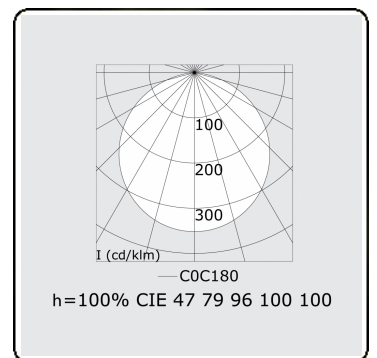

**Lichttechnische gegevens**

UGR	>19
CIE Fluxcode	47 78 95 100 100

**Afmetingen**

A	300 mm
---	--------

**Opmerkingen**

Pendelarmatuur - Direct - satiné - MO - RAL 9003

**ENERGY**

A  
 Verkrijgbaar op aanvraag.  
B  
 Disponible sur demande.  
C  
D  
 Available on request.  
E  
F  
 Auf Anfrage.  
G