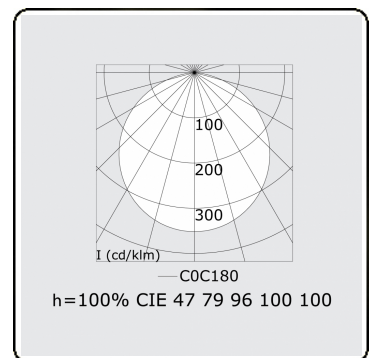

Lichttechnische gegevens

UGR	>19
CIE Fluxcode	47 78 95 100 100

Afmetingen

A	300 mm
---	--------

Opmerkingen

Pendelarmatuur - Direct - satiné - MO - RAL 9006

ENERGY

Verrijgbaar op aanvraag.