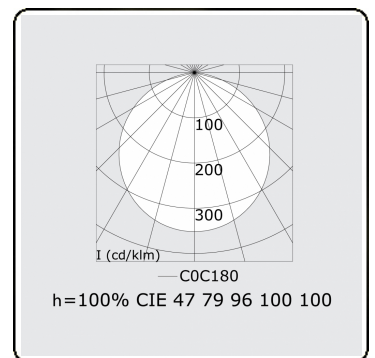

**Lichttechnische gegevens**

UGR	>19
CIE Fluxcode	47 78 95 100 100

**Afmetingen**

A	300 mm
---	--------

**Opmerkingen**

Pendelarmatuur - Direct - satiné - MO - RAL 9006

**ENERGY**

A  
 Verkrijgbaar op aanvraag.  
B  
 Disponible sur demande.  
C  
D  
 Available on request.  
E  
F  
 Auf Anfrage.  
G