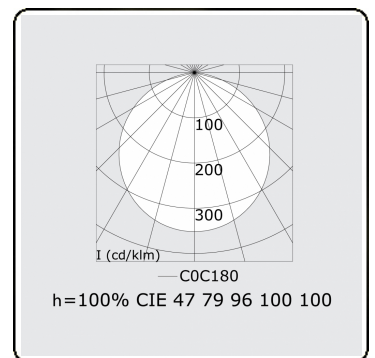

Elektrische Gegevens

Veiligheidsklasse	I
Voeding	230V
Voorschakelapparaat	Stroomvoeding 1-10V

Lampgegevens

Lamptype	LED 4000K
Wattage	14W
Armatuur vermogen	14W
Armatuur lichtstroom	1780
Aantal	1
Levensduur LED module	L80/B10 = 50000h
Kleurtolerantie	MacAdam 3
CRI	>80

Lichttechnische gegevens

UGR	>19
CIE Fluxcode	47 78 95 100 100

Afmetingen

A	300 mm
---	--------

Opmerkingen

Pendelarmatuur - Direct - satiné - MO - RAL 9006

ENERGY

Verrijgbaar op aanvraag.