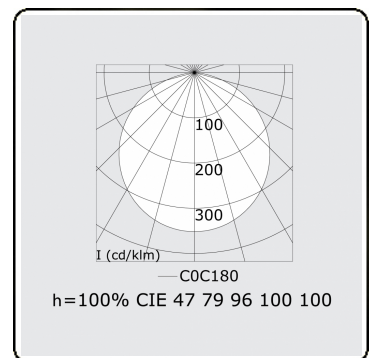

**Lichttechnische gegevens**

UGR	>19
CIE Fluxcode	47 78 95 100 100

**Afmetingen**

A	300 mm
---	--------

**Opmerkingen**

Pendelarmatuur - Direct - satiné - MO - RAL 9006

**ENERGY**

A  
 Verkrijgbaar op aanvraag.  
B  
 Disponible sur demande.  
C  
D  
 Available on request.  
E  
F  
 Auf Anfrage.  
G