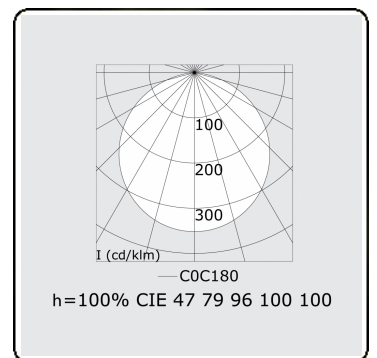

Elektrische Gegevens

Veiligheidsklasse	I
Voeding	230V
Voorschakelapparaat	Stroomvoeding

Lampgegevens

Lamptype	LED 4000K
Wattage	29W
Armatuur vermogen	29W
Armatuur lichtstroom	3690
Aantal	1
Levensduur LED module	L80/B10 = 50000h
Kleurtolerantie	MacAdam 3
CRI	>80

Lichttechnische gegevens

UGR	>19
CIE Fluxcode	47 78 95 100 100

Afmetingen

A	400 mm
---	--------

Opmerkingen

Pendelarmatuur - Direct - satiné - MO - RAL 9003

ENERGY

A
 Verkrijgbaar op aanvraag.
B
 Disponible sur demande.
C
D
 Available on request.
E
F
 Auf Anfrage.
G